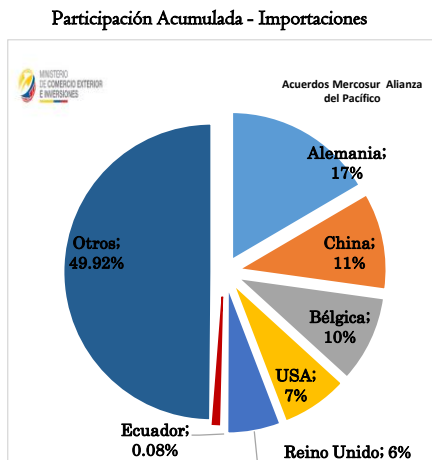

RELACIONES COMERCIALES 2017: NETHERLANDS - MUNDO

Importaciones Países Bajos - Mundo	Valor Importado Millones USD	Participación	Variación %
Descripción del producto	2017	2017	2017-2016
Cap. 84 Máquinas, aparatos y artefactos mecánicos, reactores nucleares, calderas; partes de estas máquinas ...	75,529	31%	42%
Cap. 85 Máquinas, aparatos y material eléctrico, y sus partes; aparatos de grabación o reproducción ...	87,196	35%	78%
Cap. 87 Vehículos automóviles, tractores, velocípedos y demás vehículos terrestres, sus partes y accesorios	31,159	13%	31%
Cap. 90 Instrumentos y aparatos de óptica, fotografía o cinematografía, de medida, control o precisión: ...	24,167	10%	15%
Cap.30 Productos farmacéuticos	23,564	10%	77%
Otros	245,781	100%	32%
Total General	487,897	198%	41%