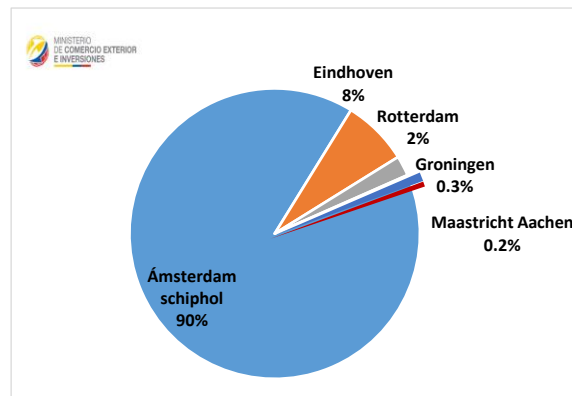

**Aeropuertos Internacionales
Tráficos de pasajeros 76.1 Millones - 2017**

Fuente: www.portofrotterdam.co / www.portamsterdam.com / www.zeelandseaports.nl

Fuente: https://www.aeropuertosdelmundo.com.ar/

DOCUMENTOS DE EXPORTACIÓN

	EC	NLD
Declaración Aduanera de Exportación	x	
Conocimiento de Embarque o Guía Área	x	x
Autorizaciones previas (en caso lo amerite)	x	
Certificado de Origen	x	
Factura Comercial	x	x
Lista de Empaque	x	x
Certificado de Impuestos		
Intrastat		x

DOCUMENTOS DE IMPORTACIÓN

	EC	NLD
Declaración Aduanera de Importación:	x	
Conocimiento de Embarque o Guía Área:	x	x
Recibo de Manejo de Terminal:		
Certificado de Origen:	x	
Factura Comercial:	x	x
Lista de Empaque:	x	x
Certificado de Normas Técnicas		
Certificado SOLAS		
Licencia de Importación (en caso lo amerite)	x	
Intrastat		x

Fuente: Banco Mundial
https://ipi.worldbank.org/international/global
http://www.doingbusiness.org; Doing Business 2018, Perfiles Económicos Netherlands y Ecuador.