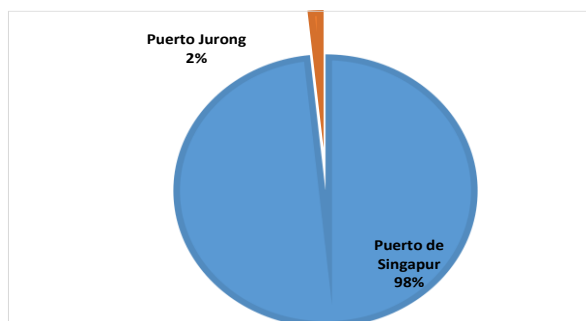

PRINCIPALES INFRAESTRUCTURAS PORTUARIAS Y AEROPORTUARIAS

Puertos Internacionales
Movimiento **34.260 Millones TEUS - 2017**