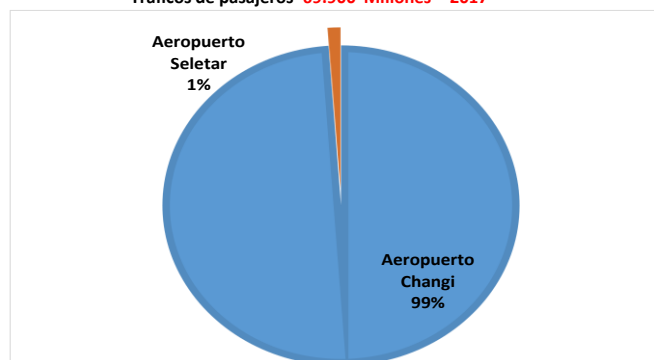

PRINCIPALES INFRAESTRUCTURAS PORTUARIAS Y AEROPORTUARIAS

Puertos Internacionales
Movimiento **34.260 Millones TEUS - 2017**

Aeropuertos Internacionales
Tráficos de pasajeros **69.900 Millones - 2017**

Fuente: <http://www.seatrade-maritime.com/news/asia/singapore-port-container-volumes-grow-8-9-to-33-7m-teu-in-2017.html>
<https://www.straitstimes.com/business/jurong-port-opens-new-training-facility>