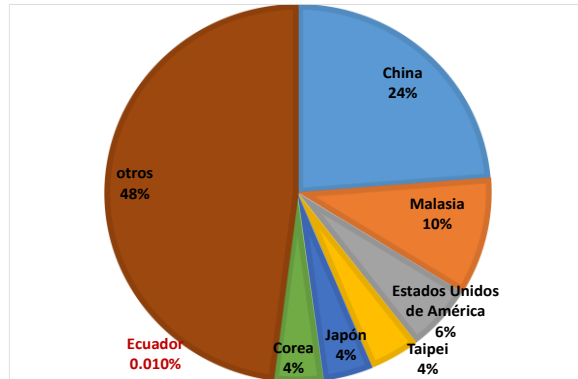

RELACIONES COMERCIALES 2017 : SINGAPUR

COMERCIO BILATERAL : SINGAPUR- ECUADOR

Exportaciones Singapur-Mundo	Valor Exportado Millones de USD	Participación	% Variación
Descripción del producto	2017	2017	2017-2016
Cap.85 máquinas, aparatos y material eléctrico, y sus partes; aparatos de grabación o reproducción ...	93,163	36%	10%
Cap.84 máquinas, aparatos y artefactos mecánicos, reactores nucleares, calderas; partes de estas máquinas ...	45,167	18%	7%
Cap.71 perlas finas (naturales) o cultivadas, piedras preciosas o semipreciosas, metales preciosos, ...	20,107	8%	76%
Cap.90 instrumentos y aparatos de óptica, fotografía o cinematografía, de medida, control o precisión; ...	11,221	4%	1%
Cap.88 aeronaves, vehículos espaciales, y sus partes	8,004	3%	19%
Otros	77,679	30%	3%
Total General	255,340	100%	10%

Participación Acumulada - Importaciones

Importaciones Singapur-Mundo	Valor Importados Millones de USD	Participación	% Variación
Descripción del producto	2017	2017	2017-2016
Cap.85 máquinas, aparatos y material eléctrico, y sus partes; aparatos de grabación o reproducción ...	124,124	38%	8%
Cap.84 máquinas, aparatos y artefactos mecánicos, reactores nucleares, calderas; partes de estas máquinas ...	52,370	16%	6%
Cap.99 materias no a otra parte especificadas	21,242	7%	33%
Cap.90 instrumentos y aparatos de óptica, fotografía o cinematografía, de medida, control o precisión; ...	17,554	5%	12%
Cap.71 perlas finas (naturales) o cultivadas, piedras preciosas o semipreciosas, metales preciosos, ...	17,060	5%	98%
Otros	93,064	29%	6%
Total General	325,414	100%	11%